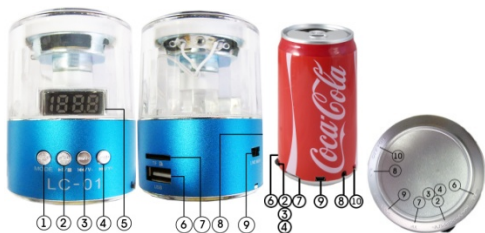

КОМПЛЕКТАЦІЯ

- Мини колонка
- Кабель питания (с USB-разъемом) и 3.5-мм
- Аудио кабель с удлинителем
- Руководство по эксплуатации

АККУМУЛЯТОР

- Время разрядки аккумулятора зависит от громкости звучания.

- 1) Разъем mini-USB для подключения к мини системе
- 2) USB-разъем для зарядки от внешних устройств
- 3) Штекер jack 3,5 мм для подключения медиа устройств.

ПРИМЕЧАНИЕ:

устройства на иллюстрациях настоящем Руководстве могут отличаться по форме и цвету от поставляемых устройств.

ОПИСАНИЕ УСТРОЙСТВА

0) Запись «REC»

1) Смена режима «**MODE**»

2) Воспроизведение / пауза *