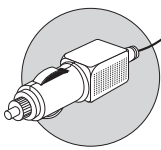

Комплектация:

- Камера
- Беспроводной передатчик
- Дисплей
- Набор для крепления
- Автомобильное ЗУ
- Инструкция
- Гарантийный талон

КАМЕРА

ПЕРЕДАТЧИК

ДИСПЛЕЙ

АВТОМОБИЛЬНОЕ ЗУ

ПОДКЛЮЧЕНИЕ ДИСПЛЕЯ

1. Перед установкой убедитесь, что двигатель автомобиля выключен.
2. При установке надежно зафиксируйте дисплей.
3. Проверьте исправность работы устройства перед использованием
4. Использование нестандартного разъема автомобильного прикуривателя может привести к некорректной работе и поломке устройства.