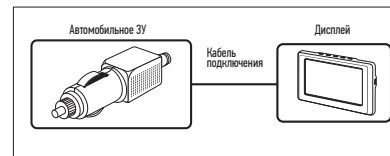

Комплектация:

- Камера
- Беспроводной передатчик
- Дисплей
- Набор для крепления
- Автомобильное ЗУ
- Инструкция
- Гарантийный талон

КАМЕРА

ПЕРЕДАТЧИК

ДИСПЛЕЙ

АВТОМОБИЛЬНОЕ ЗУ

ПОДКЛЮЧЕНИЕ ДИСПЛЕЯ

1. Перед установкой убедитесь, что двигатель автомобиля выключен.
2. При установке надежно зафиксируйте дисплей.
3. Проверьте исправность работы устройства перед использованием
4. Использование нестандартного разъема автомобильного прикуривателя может привести к некорректной работе и поломке устройства.