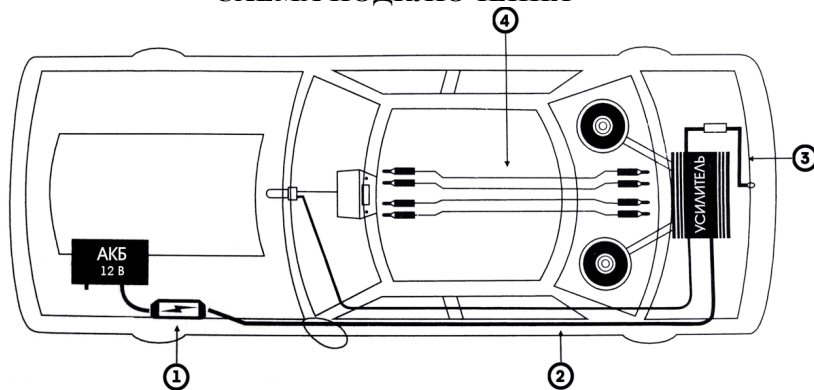

КОМПЛЕКТ ПРОВОДОВ ДЛЯ САББУФЕРА CALEARO PG-66

РУКОВОДСТВО ПО ЭКСПЛУАТАЦИИ

СХЕМА ПОДКЛЮЧЕНИЯ

- 1) Предохранитель AGU 60 Ампер 3) Кабель заземления
2) Кабель питания +12 В 4) Сигнальный кабель RCA

ТЕХНИЧЕСКИЕ ХАРАКТЕРИСТИКИ

- **Максимальная мощность – 800 Вт**
- Кабель питания (красный) – 5 м
- Кабель заземления (черный) – 0,9 м
- Кабель управления (синий) – 5 м
- Сигнальный кабель (экранированный синий «колокольчики») – 5 м